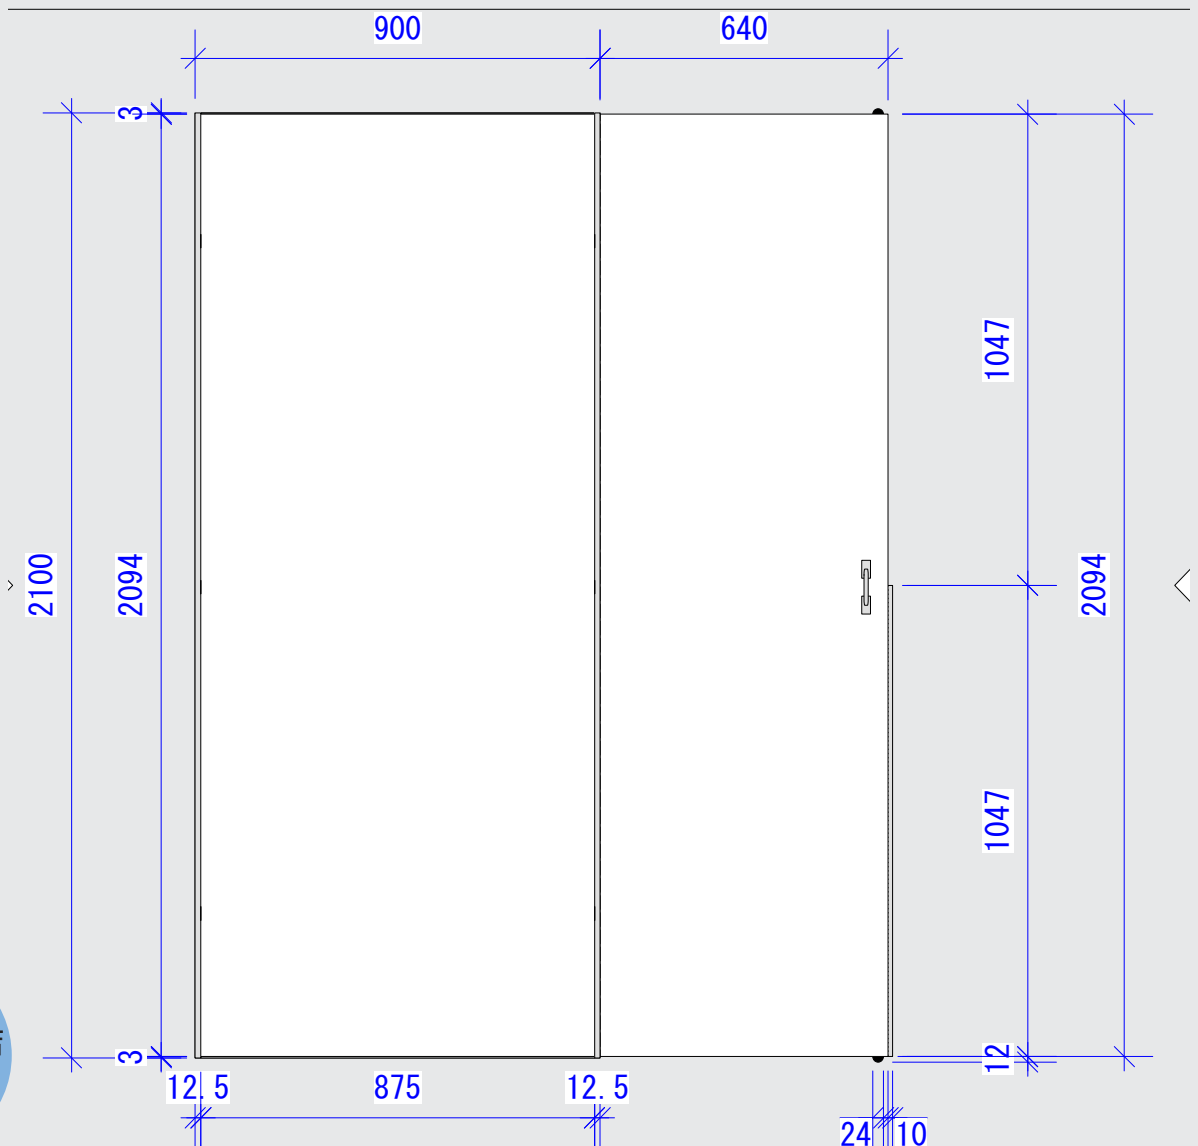

オリジナルリースパネル

「スライドドア」

特許出願中

特願2022-211145

はイベント会場や改装工事の間仕切りだけでなく
オフィスや倉庫内の間仕切りとしても使用できます

既存のカーテンでは物足りない、出入りはしたいけど視界や音を少しでも遮りたい場合、

短期利用から長期利用までご利用いただけます。

通常のリースパネル同様運搬簡単・設置簡単です

運搬簡単

施錠安心

設置簡単

取付実績

阪急うめだ本店

神戸阪急