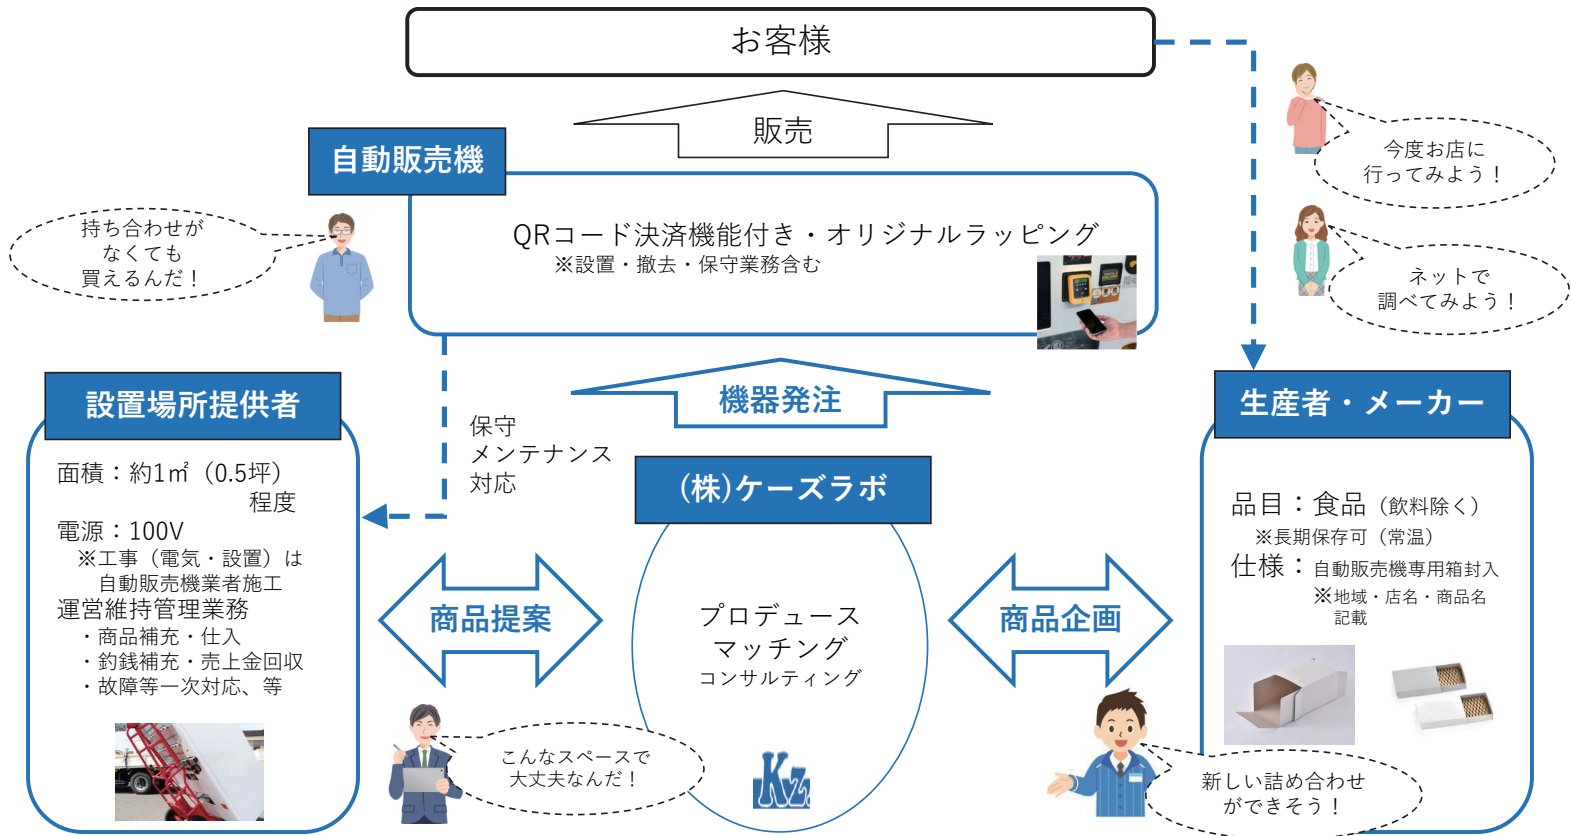

日本全国の「あの味」をギュッとまとめました！

「日本一ちっちゃな物産展」自動販売機

設置を
ご検討下さい！

コロナ禍において・・・各地の物産展やイベントの中止が相次ぎ、
お客様・販売店・生産者が厳しい状況にある中で

仕事の休憩時間やお買い物中のひと休みに、

(お客様) 「物産展や土産物店で買って食べた「あの味」が食べれたら・・・」

(生産者) 「物産展に代わる商品PRができる場所やツールがあれば・・・」

(販売店) 「空いたスペースで少しでも売上げをあげることができれば・・・」

少しの場所でちょっとしたひと時がクオリティアップ！

手軽に少しだけリッチな時間を過ごして心も体もリフレッシュ！

**イベントスペースや休憩所の空きスペースをお貸しください！
出展メーカー確保から自動販売機の設置・売上管理まで当社が全てをサポートします！**

設置イメージ

株式会社ケーズラボ 鈴木 克弥
 MOBILE : 090-6555-7087
 E-mail : ka-suzuki@kzlabo.co.jp