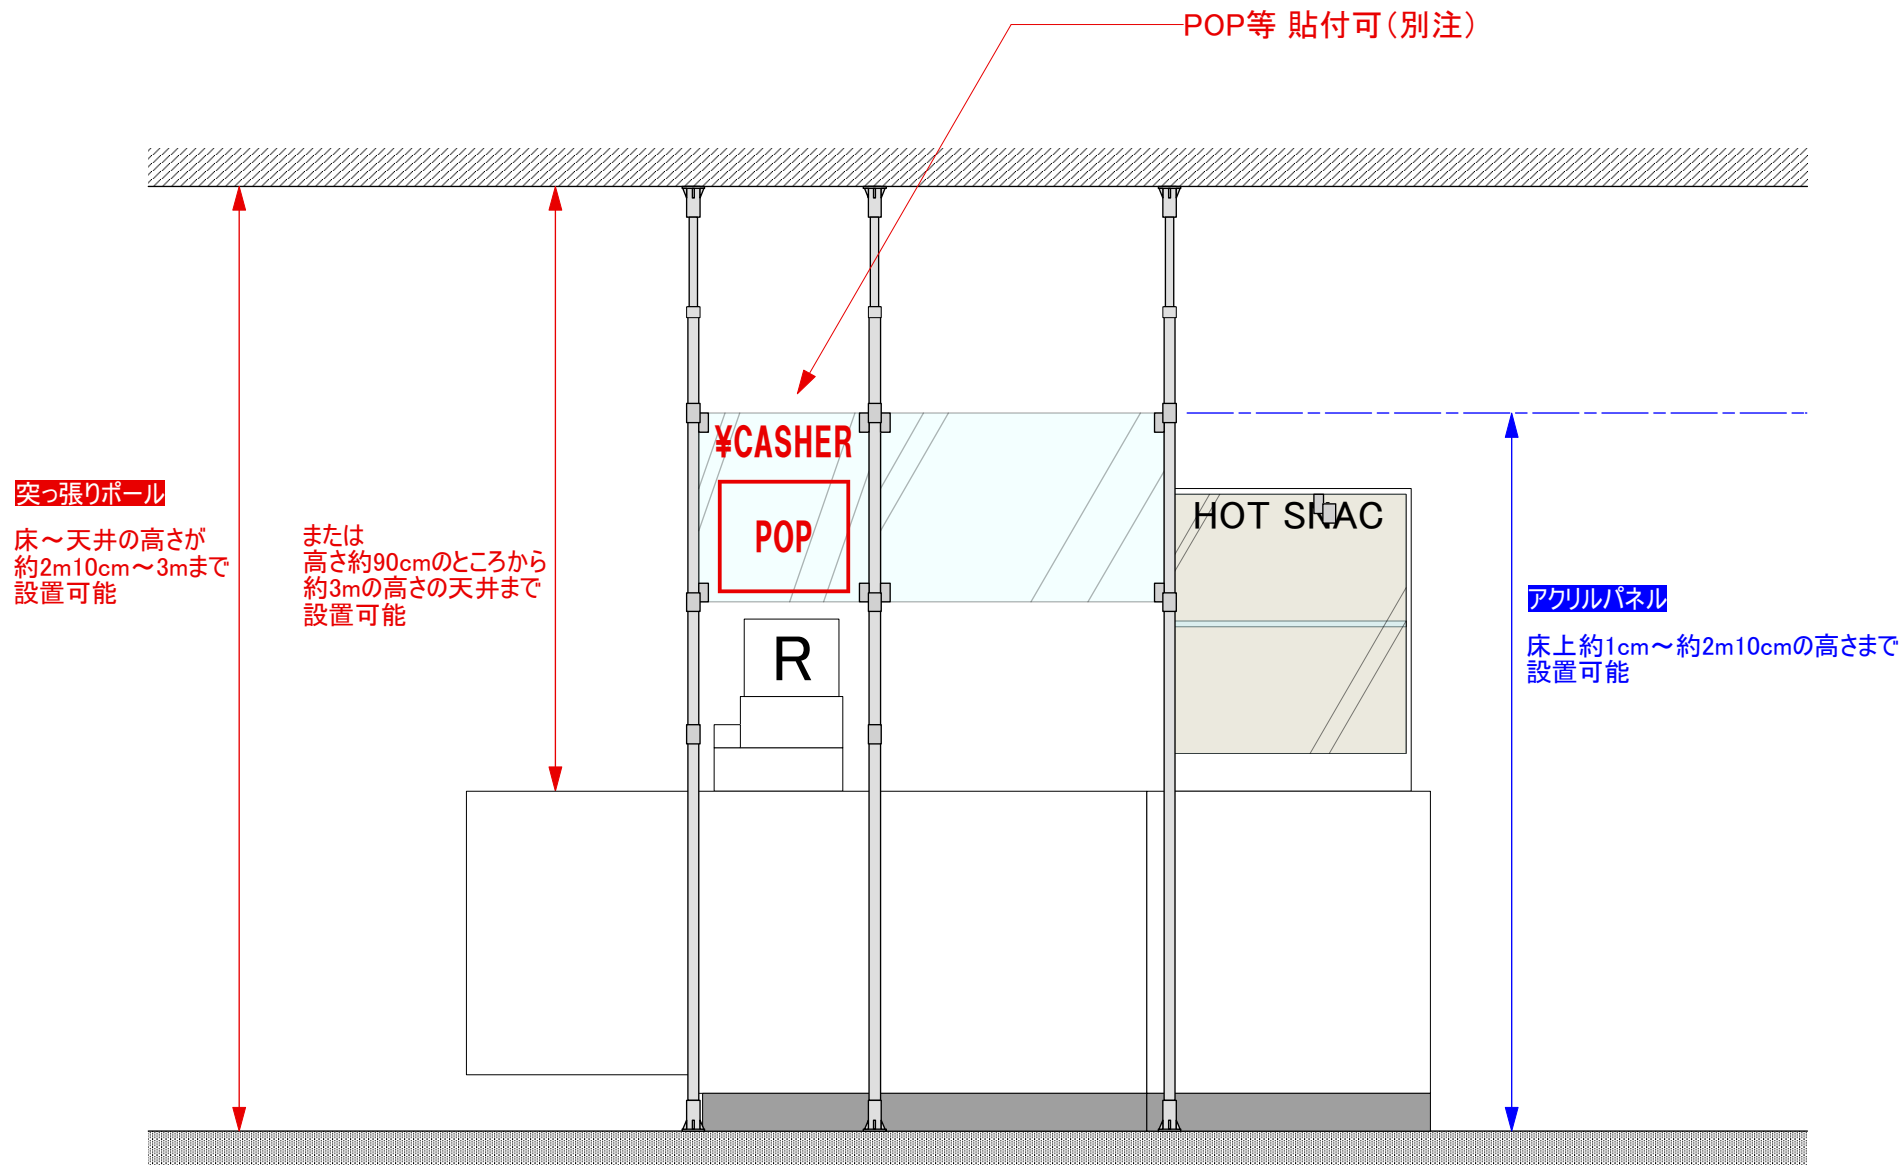

■ 飛沫防止パネル「ウイルスバリアー（防犯機能付き）」設置高さについて

※突っ張りポールは別売パーツを使用する事により
自立設置する事も可能です。